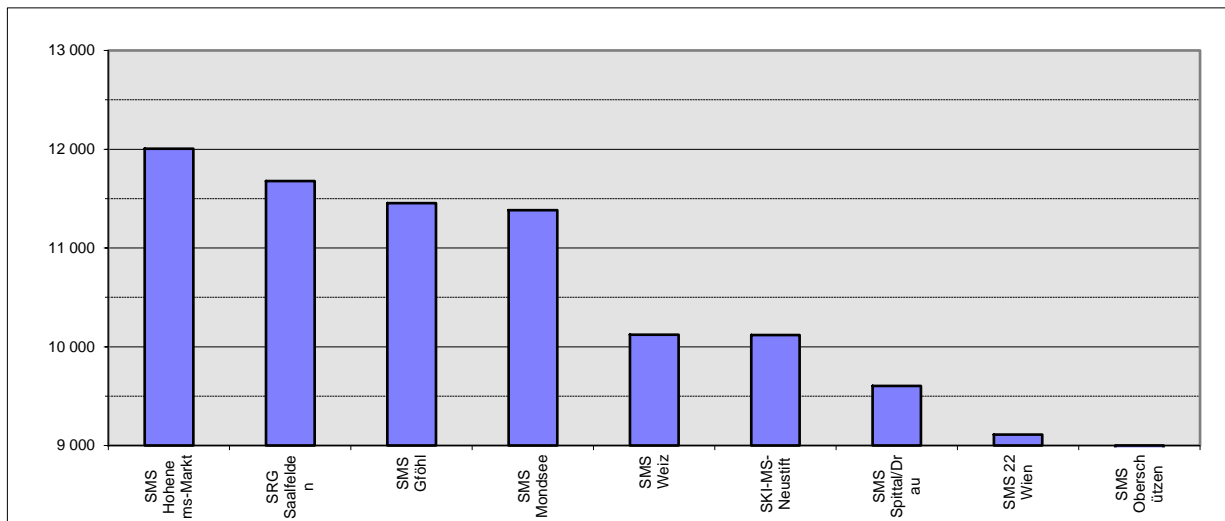

Bundesmeisterschaften

Leichtathletik

der Schulen mit sportlichem Schwerpunkt

Schwaz. 14./15.Juni 2022

Ergebnisse

Mädchen

SILBERSTADT
schwaz

mittelschule^{sport}₂schwaz

Leichtathletik Bundesmeisterschaften

Schülerinnen A Mannschaftswertung

15.Jun.22

Rang	Mannschaft	Punkte
1.	SMS Hohenems-Markt	12 004 Pkt.
2.	SRG Saalfelden	11 678 Pkt.
3.	SMS Gföhl	11 455 Pkt.
4.	SMS Mondsee	11 382 Pkt.
5.	SMS Weiz	10 123 Pkt.
6.	SKI-MS- Neustift	10 117 Pkt.
7.	SMS Spittal/Drau	9 603 Pkt.
8.	SMS 22 Wien	9 111 Pkt.
9.	SMS Oberschützen	7 829 Pkt.