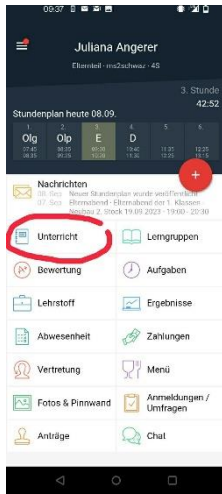

Schulische Tagesbetreuung Abwesenheit über Edupage melden

Handy Eltern - Stundenplan mit Schulischer Tagesbetreuung

Handy Eltern – Eintrag der Abwesenheit mit Abwesenheitsgrund

Handy Leitung STB/Lehrpersonen – Abwesenheit bestätigen oder ablehnen