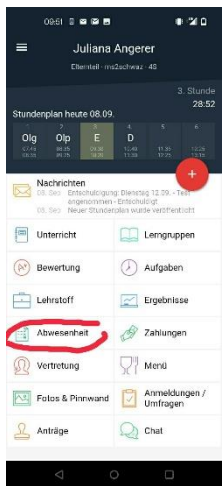

Schulische Tagesbetreuung Abwesenheit über Edupage melden

Handy Eltern - Stundenplan mit Schulischer Tagesbetreuung

Handy Eltern – Eintrag der Abwesenheit mit Abwesenheitsgrund

Handy Leitung STB/Lehrpersonen – Abwesenheit bestätigen oder ablehnen