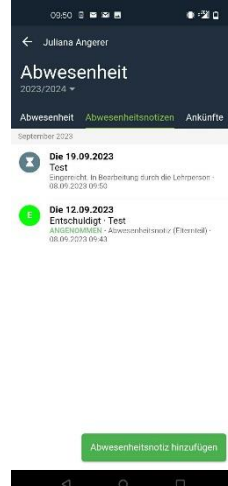

Schulische Tagesbetreuung Abwesenheit über Edupage melden

Handy Eltern - Stundenplan mit Schulischer Tagesbetreuung

Handy Eltern – Eintrag der Abwesenheit mit Abwesenheitsgrund

Handy Leitung STB/Lehrpersonen – Abwesenheit bestätigen oder ablehnen