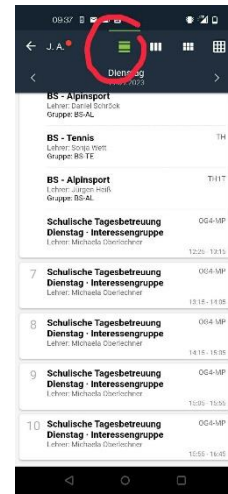

Schulische Tagesbetreuung Abwesenheit über Edupage melden

Handy Eltern - Stundenplan mit Schulischer Tagesbetreuung

Handy Eltern – Eintrag der Abwesenheit mit Abwesenheitsgrund

Handy Leitung STB/Lehrpersonen – Abwesenheit bestätigen oder ablehnen